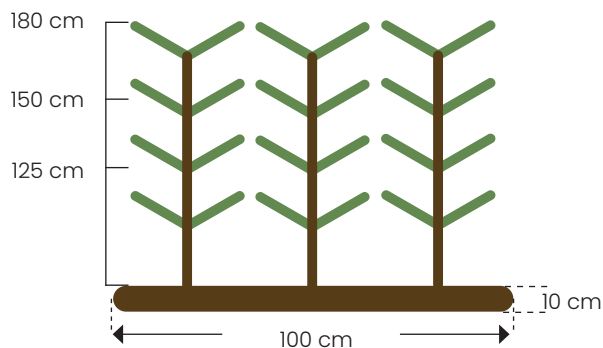

Eksplisiv vækst i rodsystemet i løbet af bare et år efter plantning.

Vi leverer

Liguster

Ligustrum vulgare "Liga"

Bøg

Fagus Sylvatica

NEMHAEK elementer

- Forbedret arbejdsmiljø, da et hækelement vejer under 20 kg.
- At plante snorlige hække bliver nemt med hækelementer på 1 meter.
- Konkurrencedygtige etableringsomkostninger (én mand kan plante 10 m hæk/time)
- En eksklusiv og tæt hæk, da hækken er klippet gentagne gange.
- Dyrkningssystemet giver sunde og livskraftige hække.
- 40 meter hæk pr. palle gør transporten nem.